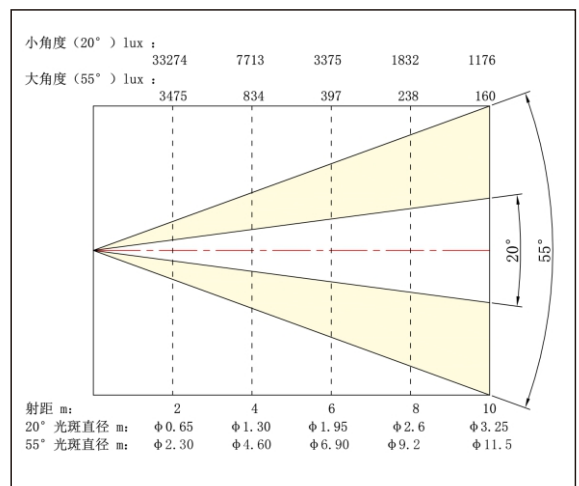

### 产品特点

1. 旋钮式调光，旋钮式调焦。
2. LCD显示窗，菜单明了，操作更便捷。
3. 八瓣遮扉，360度旋转。
4. 滑轨式重心调节。
5. 高显指，高光效。
6. 卓越白光输出，光斑均匀，无光晕。
7. 自主微亮控制技术，0-100%顺滑调光；  
Linear、Square、I-Square、S-Shape四种调光曲线，调光曲线可根据客户需求定制。

### 照度图

3200WK

### 技术参数

电性参数		光学参数		机械参数	
输入电压	AC100-240V 50/60Hz	光源	200W LED集成光源	外壳材质	压铸铝、铝型材、塑胶
额定功率	200W	色温	3200K/5600K可选	防护等级	IP20
控制模式	DMX512/遥控 (选配)	显色指数	≥95	工作环境温度	-20°C ~ 40°C
控制通道	4/7通道	中心照度	1832Lux@8米 20°	净重	9.5kg
信号接口	3PIN针式/孔式插座	出光角度	20°- 55°	体积	447.8×379.2×475mm
电源接口	航空插座	调光范围	0-100%	适应范围	剧场剧院、多功能厅