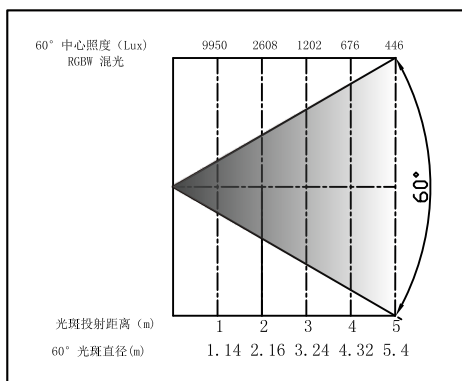

四合一LED摇头灯

M-L285YZ-RGBW(4in1)

产品特点

- 1、内置多种灯光效果程序，可脱离控制台声控同步运行；
- 2、蓝色液晶显示屏，导航更方便
- 3、体积小，速度快，功能强大的LED摇头光束；
- 4、0~100%顺滑调光，调光曲线可定制；
- 5、OSRAM RGBW 四合一光源。

技术参数

电性参数

额定电压	85-265VAC 50/60Hz
额定功率	260W
控制模式	DMX512/主从/声控
控制通道	16/20/24通道
DMX输入/输出接口	3PIN针式/孔式插座

光学参数

光源	15W欧司朗大功率LED光源19颗
颜色 (光源)	RGBW
色温	2000-8000K(可调)
出光角度	11°~60°
中心照度	5480Lux/5米 11°
调光线性	0-100%
频闪	0-20Hz

机械物理参数

外壳材质	高阻燃 防热工程塑料
防护等级	IP20
工作环境温度	-20~40°C
净重	10Kg
体积	405×285×505mm
适应范围	适用于舞台及演艺场所