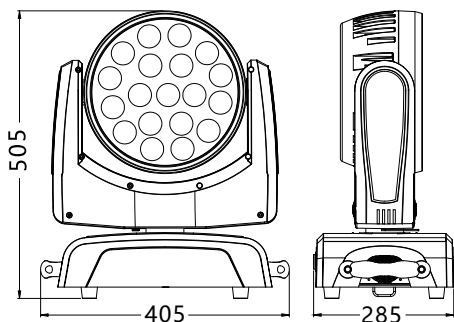

四合一LED摇头灯

M-L285YZ-RGBW(4in1)

产品特点

- 1、内置多种灯光效果程序，可脱离控制台声控同步运行；
- 2、蓝色液晶显示屏，导航更方便
- 3、体积小，速度快，功能强大的LED摇头光束；
- 4、0~100%顺滑调光，调光曲线可定制；
- 5、OSRAM RGBW 四合一光源。

技术参数

电性参数

额定电压	85-265VAC 50/60Hz
额定功率	260W
控制模式	DMX512/主从/声控
控制通道	16/20/24通道
DMX输入/输出接口	3PIN针式/孔式插座

光学参数

光源	15W欧司朗大功率LED光源19颗
颜色 (光源)	RGBW
色温	2000-8000K(可调)
出光角度	11°~60°
中心照度	5480Lux/5米 11°
调光线性	0-100%
频闪	0-20Hz

机械物理参数

外壳材质	高阻燃 防热工程塑料
防护等级	IP20
工作环境温度	-20~40°C
净重	10Kg
体积	405×285×505mm
适应范围	适用于舞台及演艺场所