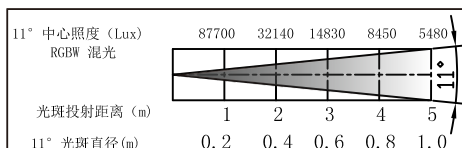

四合一LED摇头灯

M-L285YZ-RGBW(4in1)

产品特点

- 1、内置多种灯光效果程序，可脱离控制台声控同步运行；
- 2、蓝色液晶显示屏，导航更方便
- 3、体积小，速度快，功能强大的LED摇头光束；
- 4、0~100%顺滑调光，调光曲线可定制；
- 5、OSRAM RGBW 四合一光源。

技术参数

电性参数

额定电压	85-265VAC 50/60Hz
额定功率	260W
控制模式	DMX512/主从/声控
控制通道	16/20/24通道
DMX输入/输出接口	3PIN针式/孔式插座

光学参数

光源	15W欧司朗大功率LED光源19颗
颜色 (光源)	RGBW
色温	2000-8000K(可调)
出光角度	11°~60°
中心照度	5480Lux/5米 11°
调光线性	0-100%
频闪	0-20Hz

机械物理参数

外壳材质	高阻燃 防热工程塑料
防护等级	IP20
工作环境温度	-20~40°C
净重	10Kg
体积	405×285×505mm
适应范围	适用于舞台及演艺场所